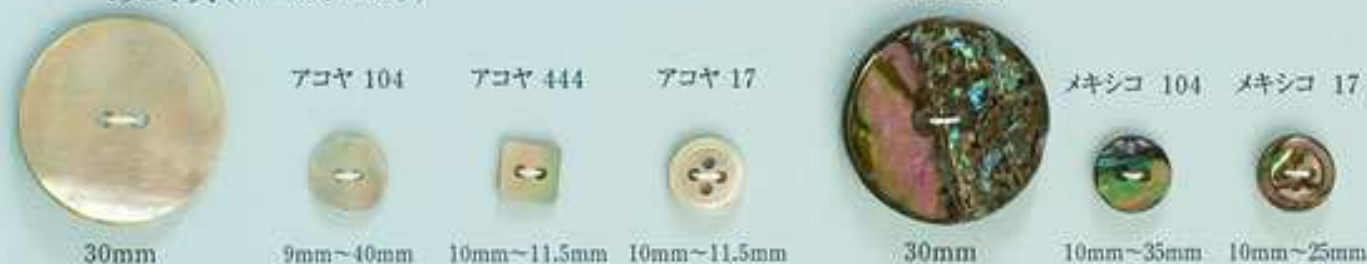

BIANCO SHELL (BC)

白さを追求した釘(淡水貝)の最高峰 厚み2mm サイズ規格は9mm~13mm

OTHER shell

淡水貝 ERI(エレガント リバーシェル)

あわび貝

あこや貝(パールシェル)

メキシコ貝

トレンディシェル